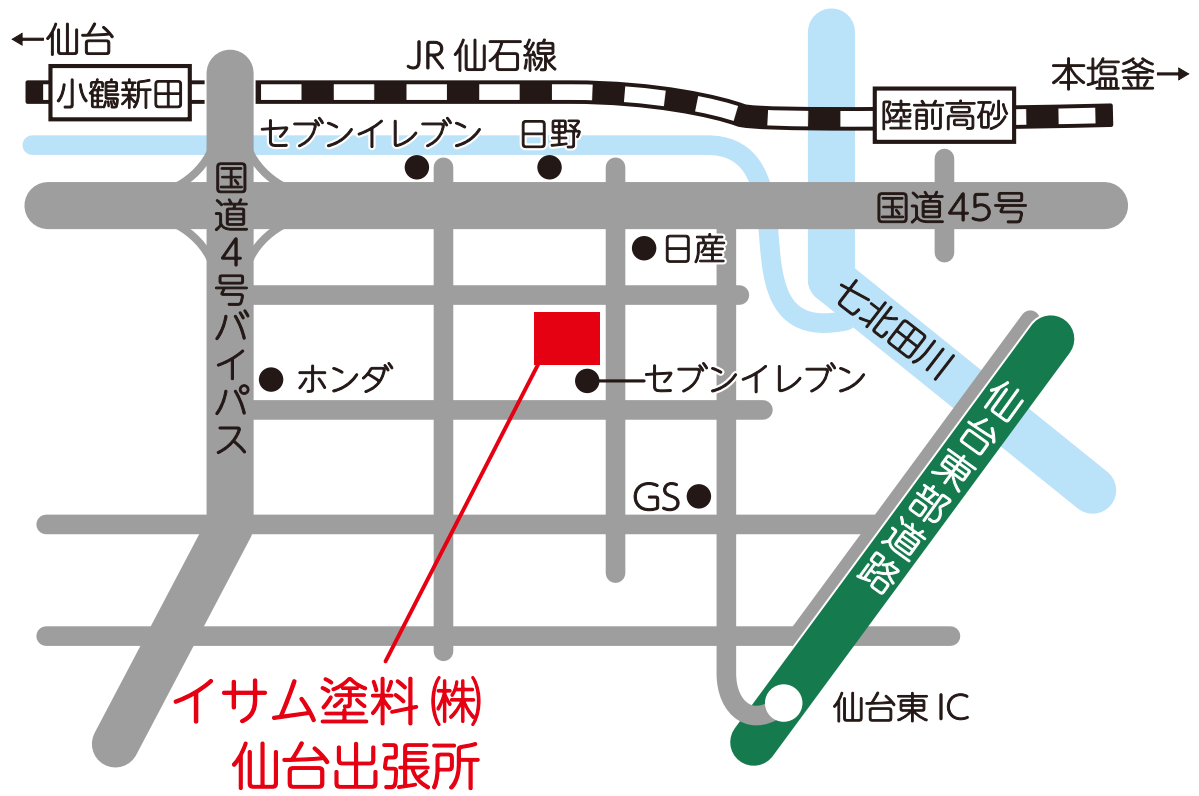

# 仙台会場

- JR 仙石線「陸前高砂駅」よりタクシーをご利用ください。(10分)