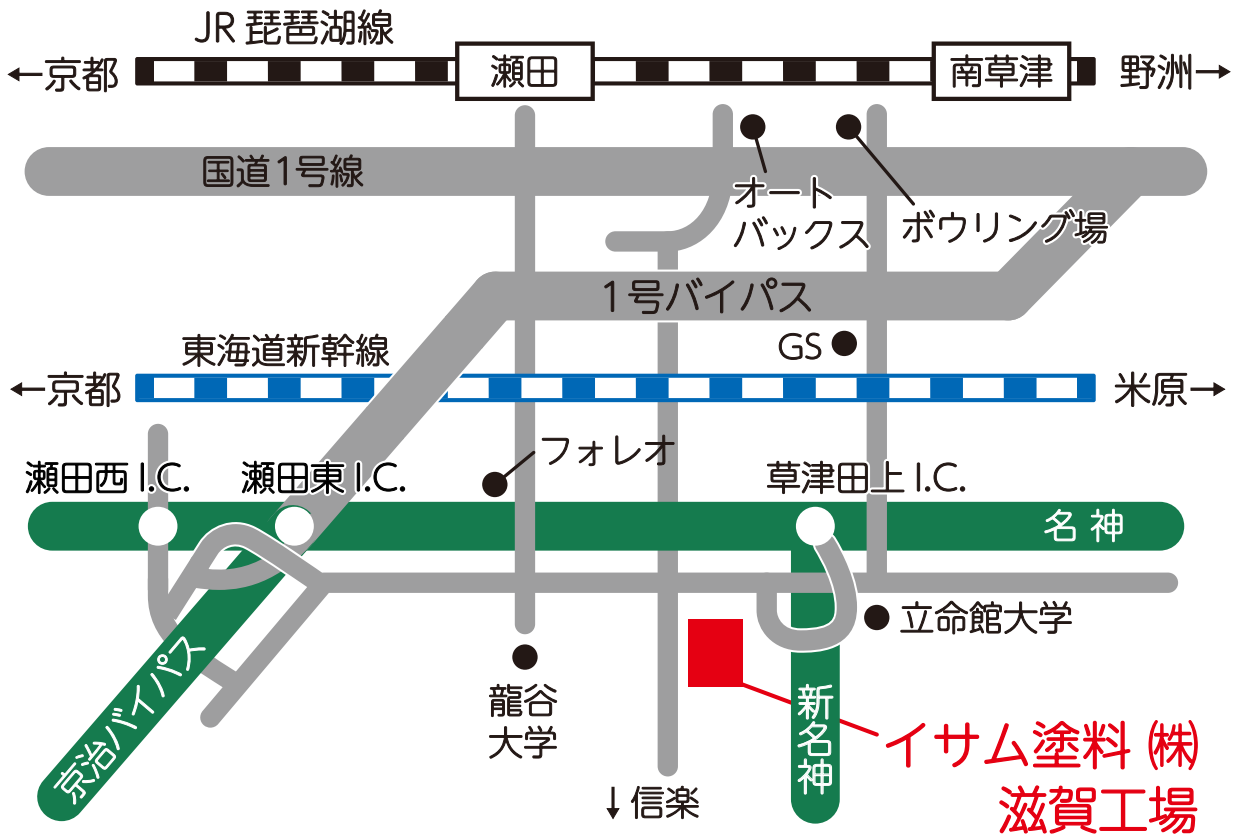

西日本会場

●会場へは、JR「瀬田駅」よりタクシーをご利用ください。(10分)