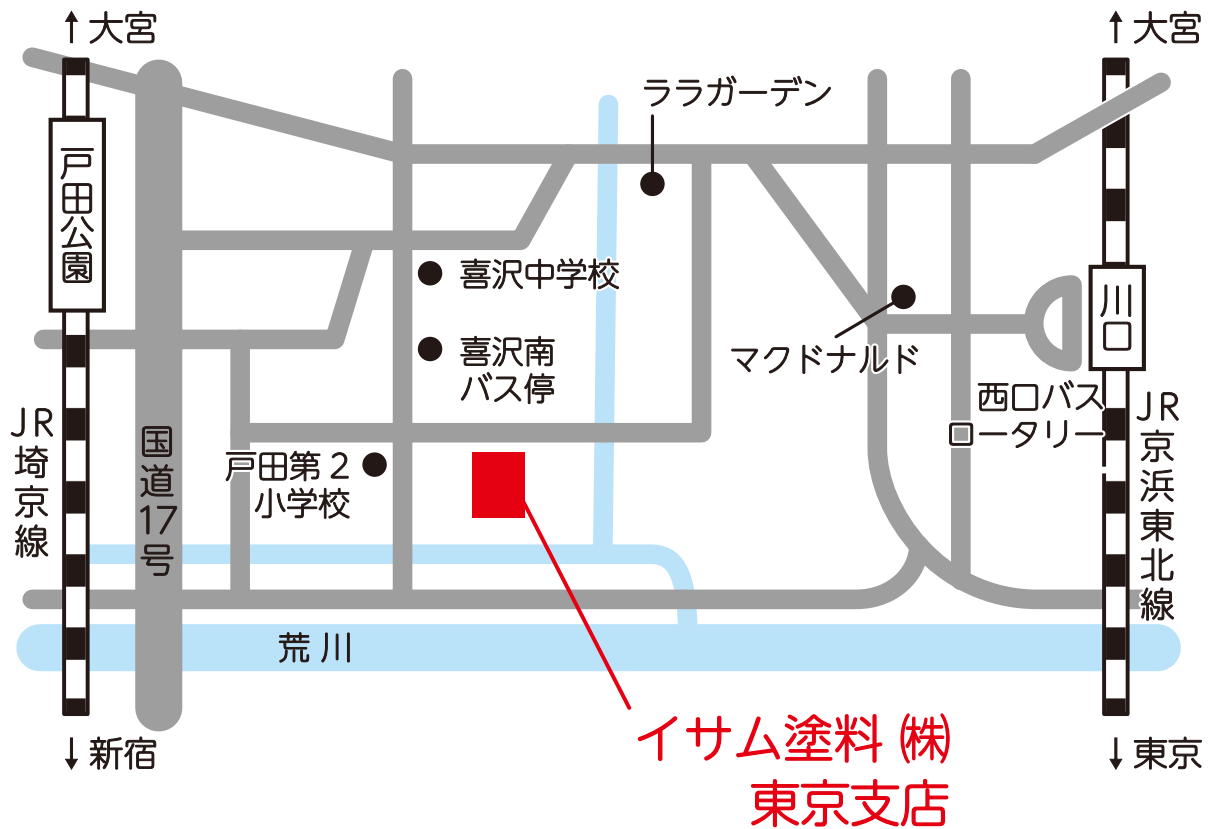

東日本会場

- JR 京浜東北線「川口駅」よりバス 15 分（川口 50 前新田循環→喜沢南下車徒歩 5 分）
JR 埼京線「戸田公園駅」よりタクシーをご利用ください。（10 分）