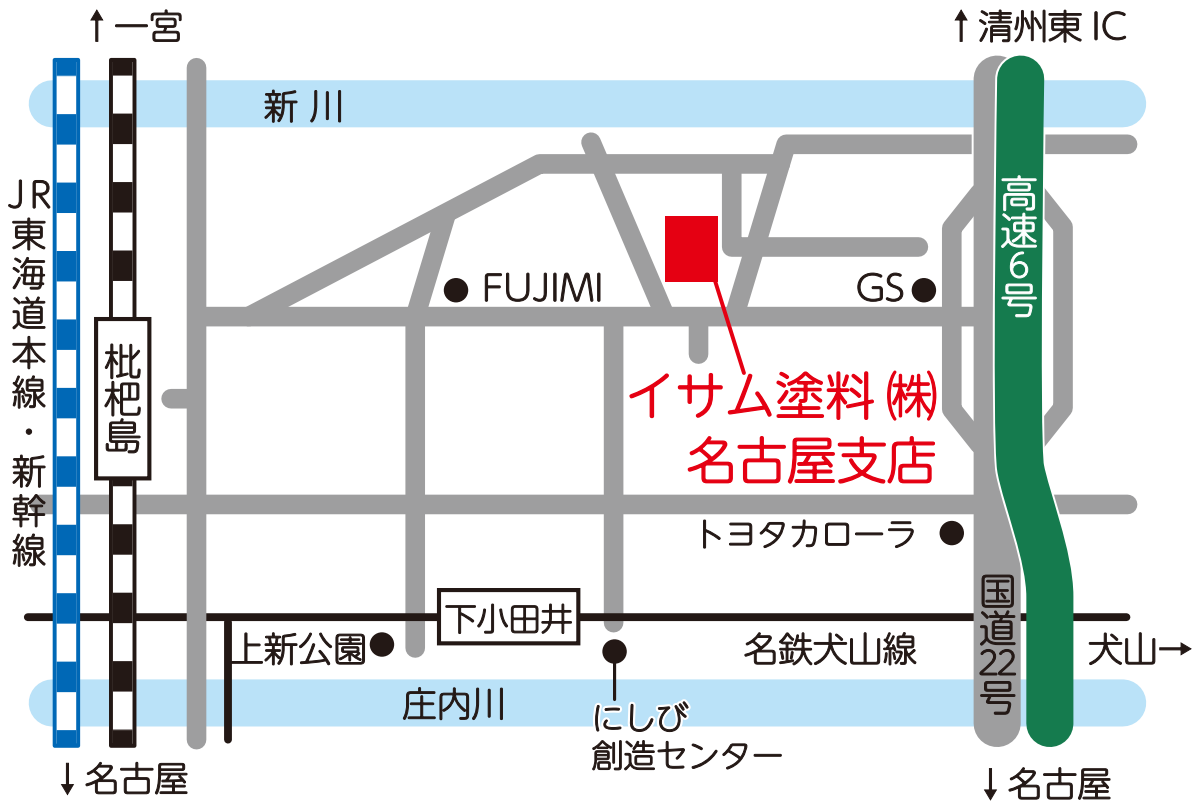

# 中部会場

●JR「枇杷島駅」より徒歩 15分 ●名鉄「下小田井駅」より徒歩 20分